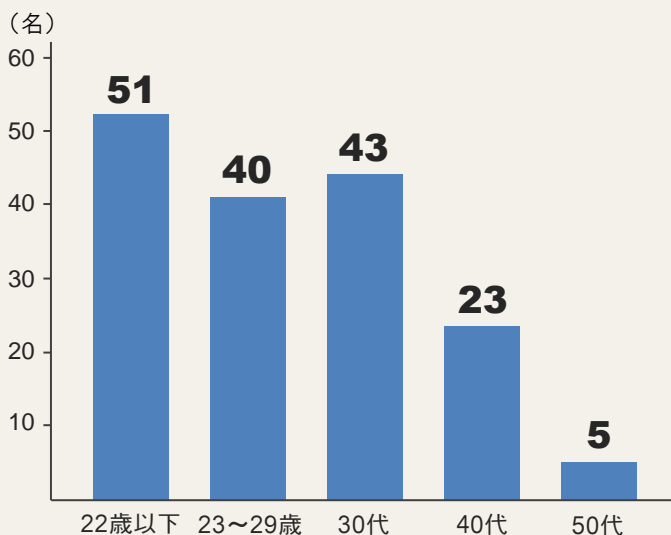

スポーツイベント検定 受験者の属性

気になる数字

50億円

サッカーJリーグ柏レイソルがJ1で初優勝したことによる地元への経済波及効果。優勝により、百貨店などの優勝セールに加え、8日から始まるFIFAクラブワールドカップ2011にも出場するため、経済波及効果はさらに拡大するとみられている。

原文: 日本経済新聞 <http://s.nikkei.com/s9U51e>

1つの結果が次の大会に続くのはスポーツイベントの特徴の1つです。選手・参加者の目標だけでなく、社会的な効果も繋がるように、大きな流れを意識して企画していくことが重要です。

JACE Info

スポーツイベント検定 合格者登録

スポーツイベント検定試験の合格者登録申請が始まっております。登録をご希望の方は「[スポーツイベント検定合格者登録申請書](#)」に必要事項をご記入の上、事務局までご返信ください。2012年2月上旬に登録者証書を発送します。

申請期日 **2011年12月28日(水)** ※当日消印有効
お問合せ先 担当: 嶋野(しぎの)、米山
電話: 03-3238-7858
E-mail: jinzai3@jace.or.jp

編集後記

第1回スポーツイベント検定が無事終わり、128名の合格者が誕生しました。合格者には今回学んだこと、再確認したことをそれぞれの業務に生かし、新たなスポーツイベントのカタチを創り上げていってほしいと思います。